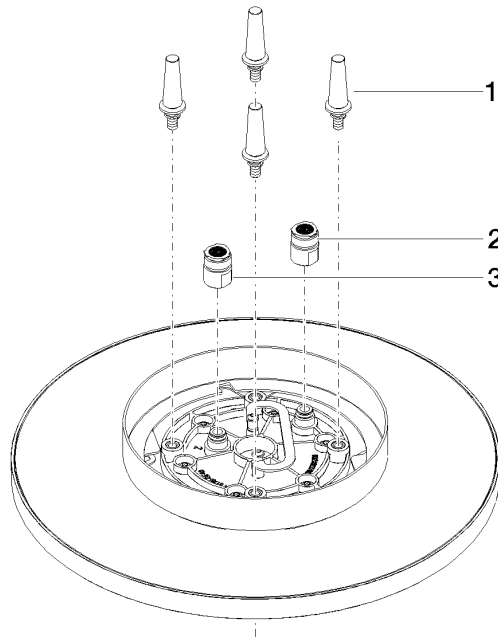

28 031 970

S'adapte aux gammes suivantes : TARA, LISSÉ, VAIA, META

- Ø de pomme de douche arrosoir 300 mm
- PURE RAIN, débit max. 12 l/min (à 3 bar)
- PURIFY RAIN, débit max. 6 l/min (à 3 bar)
- Distance entre le plafond et le bord inférieur de la douche 40 mm
- avec système anti-calcaire
- Pour une commande simultanée des différents types de jets, nous recommandons le module thermostatique xTool

### Accessoires requis

**Boîtier à encastrer au plafond à fixation au plafond - 35 041 970 90**

- corps à encastrer
- profondeur de montage mini. 90 mm
- profondeur de montage max. 115 mm
- 2x sortie filetage femelle "

28 031 970

mm [inches]

**Diagramme de débit**

**Certificats**

LGA\_38400.

28 031 970

### Liste des pièces de rechange

N°	Article Numéro	Désignation	Fréquence de montage	Délai de livraison
1	90 17 20 263 00 90	set de fixation	1	2
2	90 24 03 309 01 90	raccord	1	2
3	90 24 03 309 00 90	raccord	1	2