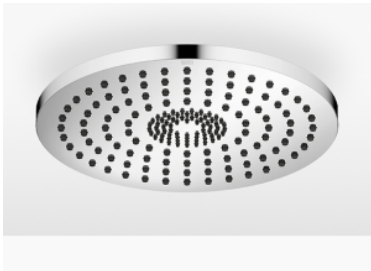

28 031 970

S'adapte aux gammes suivantes : TARA, LISSÉ, VAIA, META

- Ø de pomme de douche arrosoir 300 mm
- PURE RAIN, débit max. 12 l/min (à 3 bar)
- PURIFY RAIN, débit max. 6 l/min (à 3 bar)
- Distance entre le plafond et le bord inférieur de la douche 40 mm
- avec système anti-calcaire
- Pour une commande simultanée des différents types de jets, nous recommandons le module thermostatique xTool

	Or clair	28 031 970-26
	Chrome	28 031 970-00
	Platine brossé	28 031 970-06
	Platine	28 031 970-08
	Dark Chrome	28 031 970-19
	Or clair brossé	28 031 970-27
	Laiton brossé (Or 23cts)	28 031 970-28
	Noir mat	28 031 970-33
	Bronze brossé	28 031 970-42
	Champagne brossé (Or 22cts)	28 031 970-46
	Champagne (Or 22cts)	28 031 970-47
	Chrome brossé	28 031 970-93
	Dark Platinum brossé	28 031 970-99