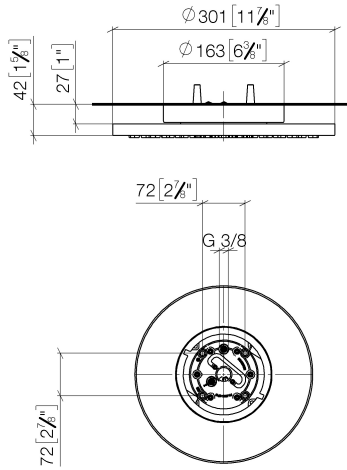

28 031 970

S'adapte aux gammes suivantes : TARA, LISSÉ, VAIA, META

- Ø de pomme de douche arrosoir 300 mm
- PURE RAIN, débit max. 12 l/min (à 3 bar)
- PURIFY RAIN, débit max. 6 l/min (à 3 bar)
- Distance entre le plafond et le bord inférieur de la douche 40 mm
- avec système anti-calcaire
- Pour une commande simultanée des différents types de jets, nous recommandons le module thermostatique xTool

### Accessoires requis

**Boîtier à encastrer au plafond à fixation au plafond - 35 041 970 90**

- corps à encastrer
- profondeur de montage mini. 90 mm
- profondeur de montage max. 115 mm
- 2x sortie filetage femelle "

28 031 970

mm [inches]

**Diagramme de débit**

**Certificats**

LGA\_38400.

28 031 970

### Liste des pièces de rechange

N°	Article Numéro	Désignation	Fréquence de montage	Délai de livraison
1	90 17 20 263 00 90	set de fixation	1	2
2	90 24 03 309 01 90	raccord	1	2
3	90 24 03 309 00 90	raccord	1	2