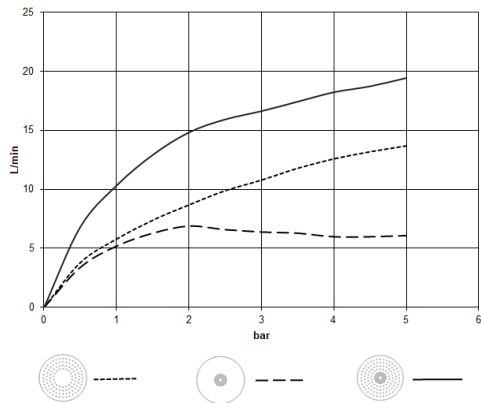

28 031 970

S'adapte aux gammes suivantes : TARA, LISSÉ, VAIA, META

- Ø de pomme de douche arrosoir 300 mm
- PURE RAIN, débit max. 12 l/min (à 3 bar)
- PURIFY RAIN, débit max. 6 l/min (à 3 bar)
- Distance entre le plafond et le bord inférieur de la douche 40 mm
- avec système anti-calcaire
- Pour une commande simultanée des différents types de jets, nous recommandons le module thermostatique xTool

28 031 970

mm [inches]

**Diagramme de débit**

**Certificats**

LGA\_38400.

28 031 970